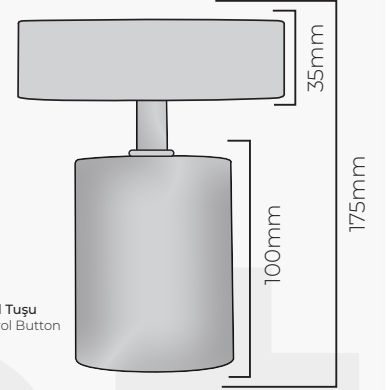

# Hint

Dokunmatik, Şarjlı Masa Lambası  
Touch-rechargeable Table Lamp

Üst kafa / Upper head

120mm

Alt / Lower

80mm

### Technical Specifications

<b>Model No</b>	: Hint
<b>Watt</b>	: 1W 3W 5W
<b>Led</b>	: SMD SAMSUNG
<b>CRI</b>	: 80
<b>Lumen</b>	: 550
<b>5W Led Çalışma Süresi / Operation Time:</b>	6 /12/24
<b>Led Renk / Led Color:</b>	2700K
<b>Çalışma Gerilimi / Operation Voltage:</b>	DC 5V/1A
<b>Batarya / Battery:</b>	Li-ion 1x18650-3.7V
<b>Malzeme / Material:</b>	N66
<b>Kısılabilir / Dimmable:</b>	3 seviye (%40 - %70 - %100)
<b>Net ağırlık / Net weight:</b>	600 gr