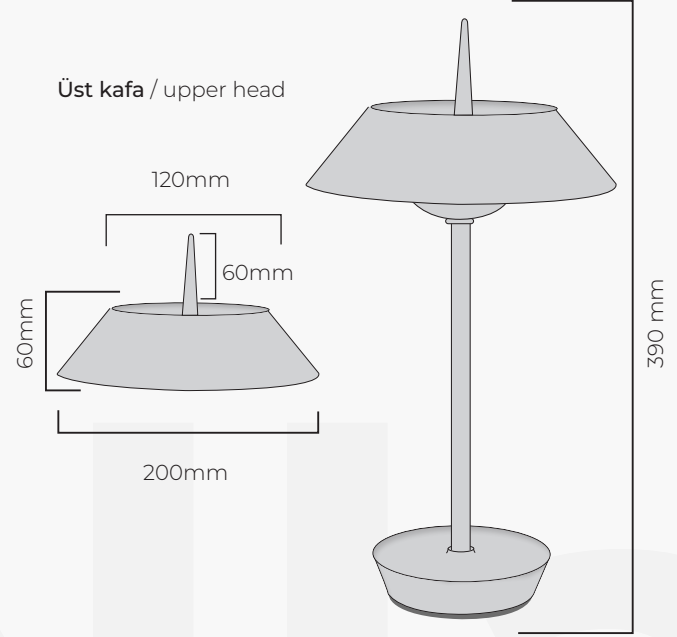

Bella

Dokunmatik, Şarjlı Masa Lambası

Touch-rechargeable Table Lamp

Teknik Özellikler

Technical Specifications

Model No	: Bella
Watt	: 1W 3W 5W
Led	: SMD SAMSUNG
CRI	: 80
Lumen	: 550
5W Led Çalışma Süresi / 5W Operation Time:	12/24/48
Led Renk / Led Color:	2700K
Çalışma Gerilimi / Operation Voltage:	DC 5V/1A
Batarya / Battery:	Li-ion 2x18650-3.7V
Malzeme / Material:	N66
Kısılabilir / Dimmable:	3 seviye (%40 - %70 - %100)
Net ağırlık / Net weight:	660 gr