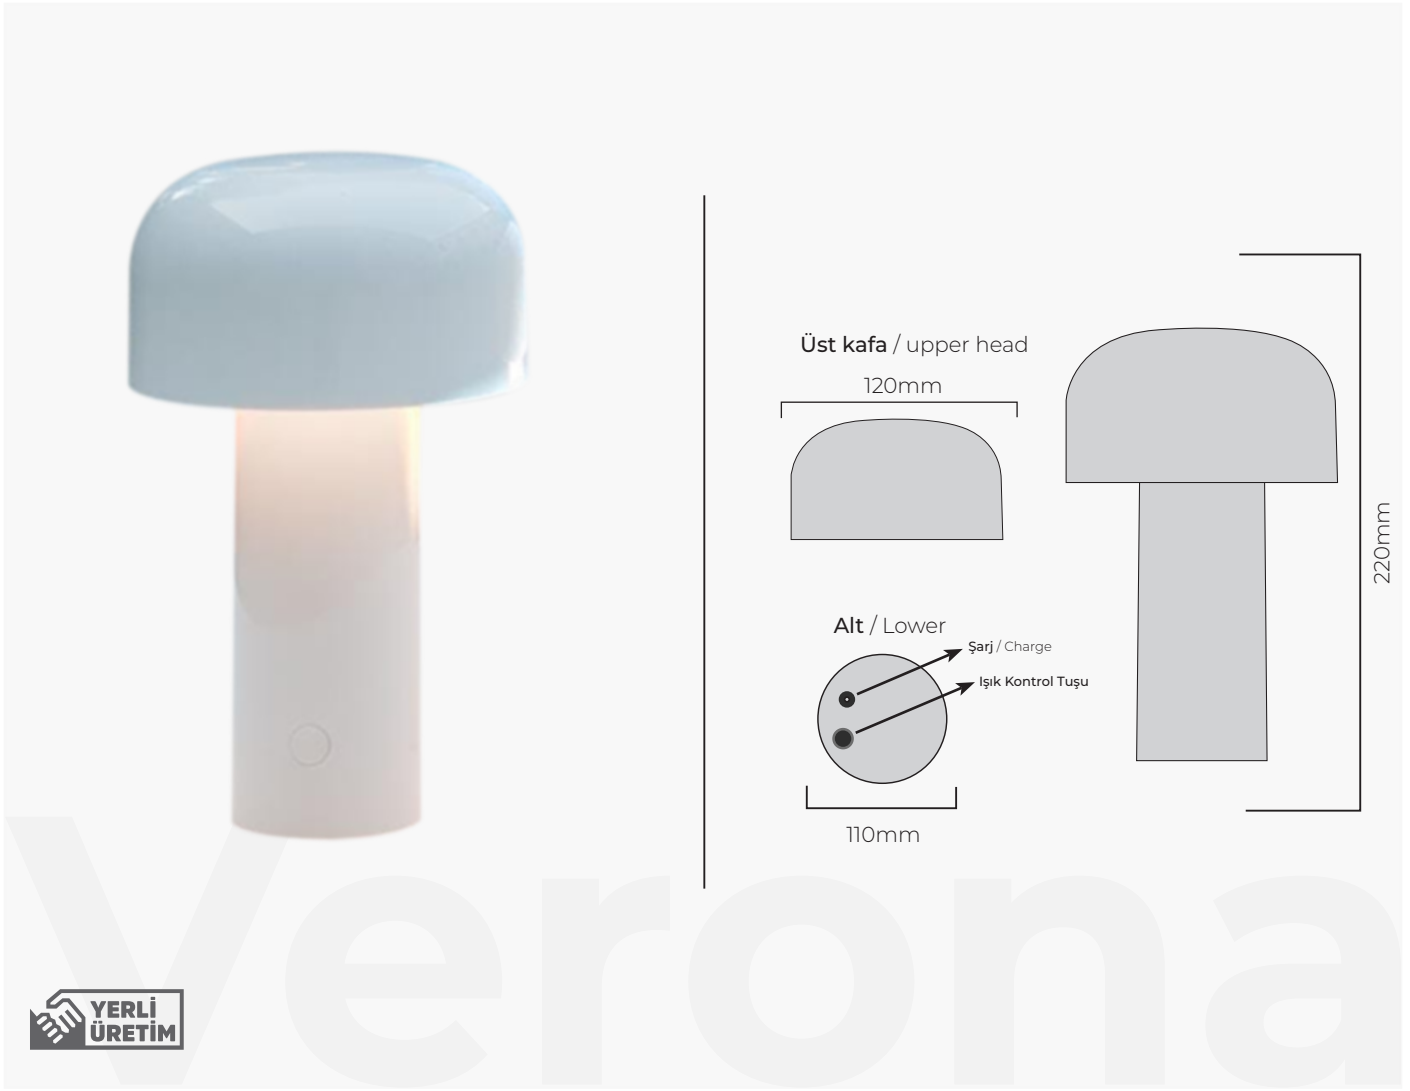

Verona

Dokunmatik, Şarjlı Masa Lambası

Touch-rechargeable Table Lamp

Teknik Özellikler

Technical Specifications

Model No	: Verona
Watt	: 1W 3W 5W
Led	: SMD SAMSUNG
CRI	: 80
Lumen	: 550
5W Led Çalışma Süresi / 5W Operation Time:	12/24/48
Led Renk / Led Color:	2700K
Çalışma Gerilimi / Operation Voltage:	DC 5V/1A
Batarya / Battery:	Li-ion 2x18650-3.7V
Malzeme / Material:	N66
Kısılabilir / Dimmable:	3 seviye (%40 - %70 - %100)
Net ağırlık / Net weight:	660 gr

Renk Seçenekleri / Color Options

(İsteğe bağlı olarak boya ile renklendirme seçeneği mevcuttur.)
(Optionally, the option to colour with paint is available.)

Metal Renk / Color

“Abajur” istediğiniz renkte yapılı
“Lampshade” is made in the color you want

Şarj Adaptörü / Charging Adapter

Üç kademeli dokunmatik özelliği ve çeşitli renk seçenekleri ile şimdi hayatınızı aydınlatma zamanı!
Now is the time to light up your life with its three-stage touch feature and various color options!