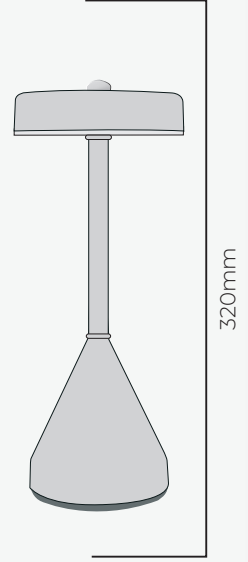

# Mini Neptün

Dokunmatik, Şarjlı Masa Lambası

Touch-rechargeable Table Lamp

Üst kafa / upper head

110mm

Alt / Lower

100mm

Şarj / Charge

Işık Kontrol Tuşu  
Light Control Button

320mm