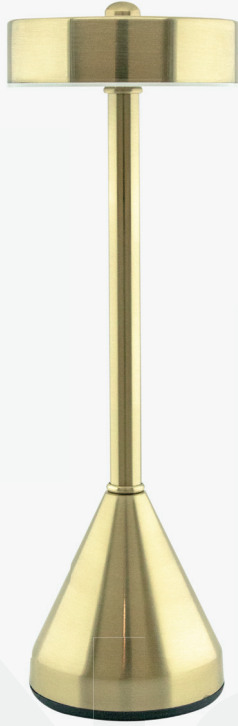

Neptün

Dokunmatik, Şarjlı Masa Lambası

Touch-rechargeable Table Lamp

Üst kafa / upper head

110mm

Alt / Lower

100mm

Şarj / Charge

Işık Kontrol Tuşu
Light Control Button

350mm

Teknik Özellikler

Technical Specifications

Model No : Neptün

Watt : 1W 3W 5W

Led : SMD SAMSUNG

CRI : 80

Lumen : 550

5W Led Çalışma Süresi / 5W Operation Time: 12/24/48

Led Renk / Led Color: 2700K

Çalışma Gerilimi / Operation Voltage: DC 5V/1A

Batarya / Battery: Li-ion 2x18650-3.7V

Malzeme / Material: N66

Kısılabilir / Dimmable: 3 seviye (%40 - %70 - %100)

Net ağırlık / Net weight: 660 gr

Renk Seçenekleri / Color Options

(İsteğe bağlı olarak boya ile renklendirme seçeneği mevcuttur.)

(Optionally, the option to colour with paint is available.)

Metal Renk / Color