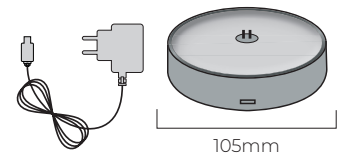

Metal Renk / Color

"Abajur" istediğiniz renkte yapılı
"Lampshade" is made in the color you want

Şarj Adaptörü / Charging Adapter