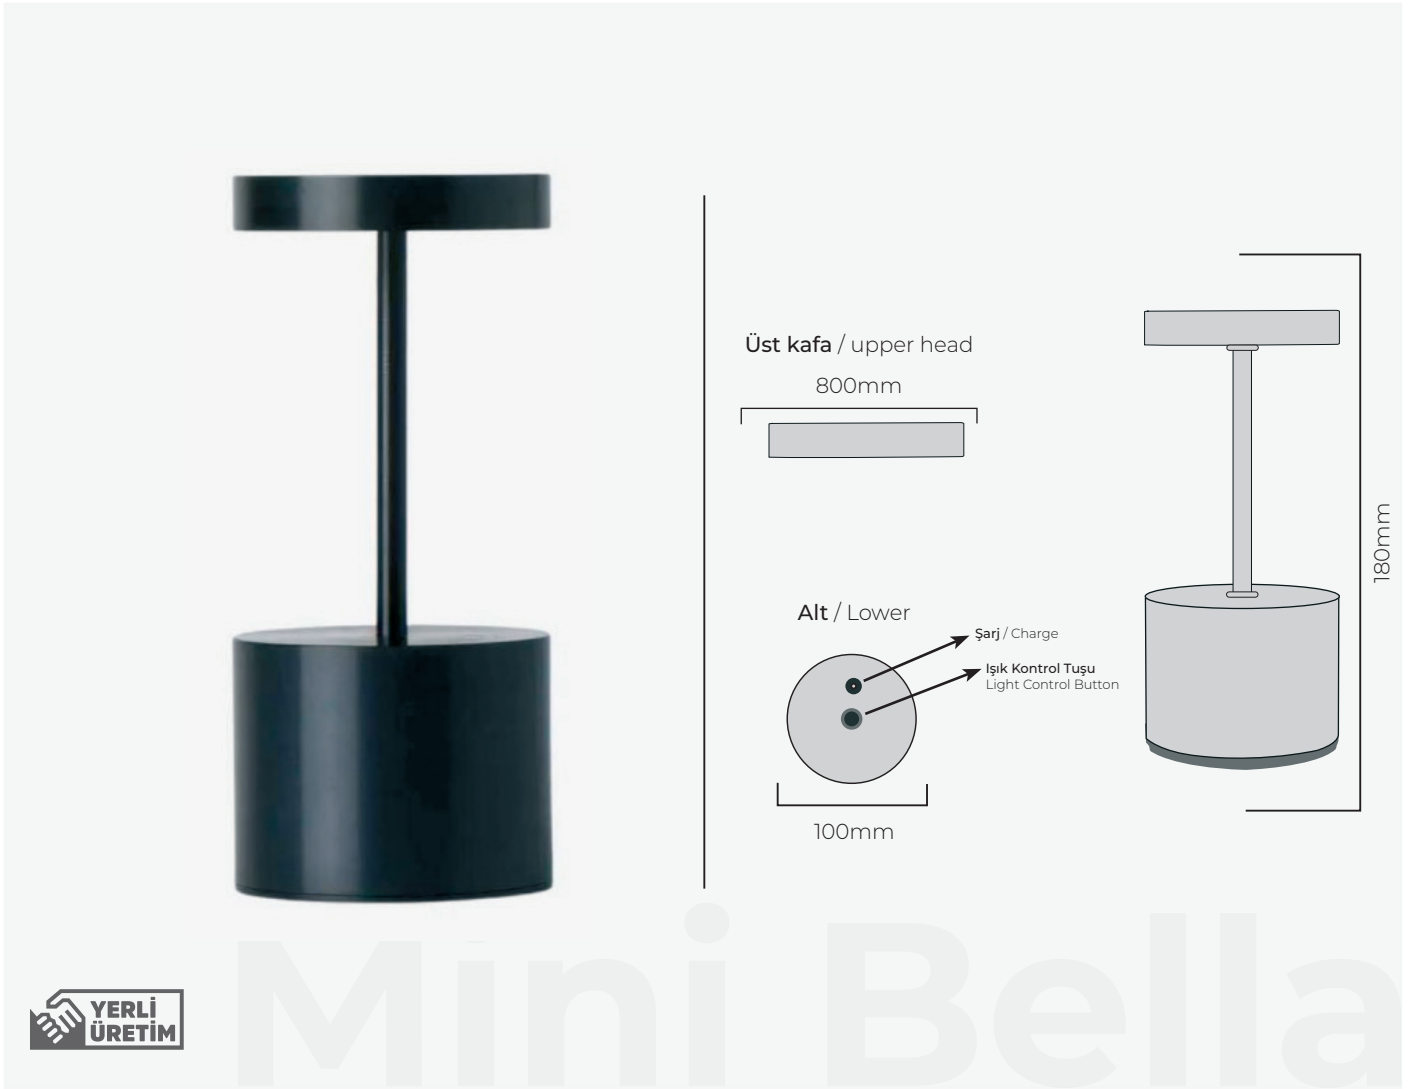

# Mini Mimosa

Dokunmatik, Şarjlı Masa Lambası

Touch-rechargeable Table Lamp

### Technical Specifications

<b>Model No</b>	: Mini Mimosa
<b>Watt</b>	: 1W 3W 5W
<b>Led</b>	: SMD SAMSUNG
<b>CRI</b>	: 80
<b>Lumen</b>	: 550
<b>5W Led Çalışma Süresi / 5W Operation Time:</b>	12/24/48
<b>Led Renk / Led Color:</b>	2700K
<b>Çalışma Gerilimi / Operation Voltage:</b>	DC 5V/1A
<b>Batarya / Battery:</b>	Li-ion 2x18650-3.7V
<b>Malzeme / Material:</b>	N66
<b>Kısılabilir / Dimmable:</b>	3 seviye (%40 - %70 - %100)
<b>Net ağırlık / Net weight:</b>	660 gr