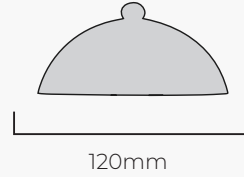

Heli

Dokunmatik, Şarjlı Masa Lambası
Touch-rechargeable Table Lamp

Üst kafa / upper head

Alt / Lower

Teknik Özellikler

Technical Specifications

- Model No** : Heli
Watt : 1W 3W 5W
Led : SMD SAMSUNG
CRI : 80
Lumen : 550
5W Led Çalışma Süresi / Operation Time: 6 /12/24
Led Renk / Led Color: 2700K
Çalışma Gerilimi / Operation Voltage: DC 5V/1A
Batarya / Battery: Li-ion 1x18650-3.7V
Malzeme / Material: N66
Kısılabilir / Dimmable: 3 seviye (%40 - %70 - %100)
Net ağırlık / Net weight: 660 gr