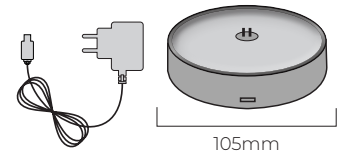

Metal Renk / Color

“Abajur” istediğiniz renkte yapılı
“Lampshade” is made in the color you want

Şarj Adaptörü / Charging Adapter