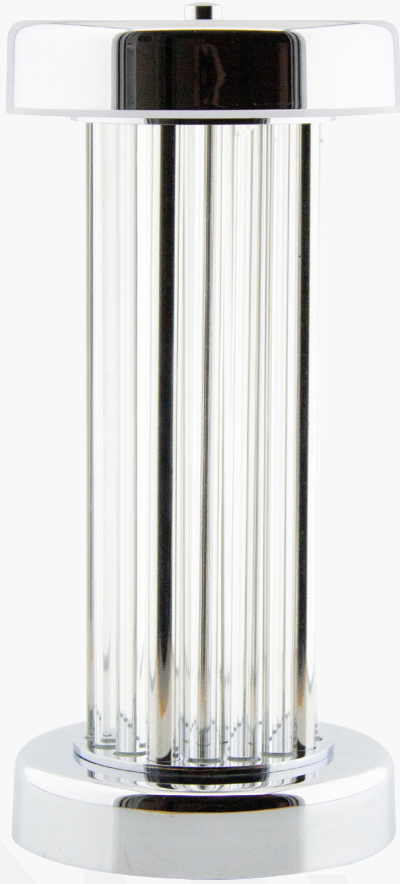

New York

Dokunmatik, Şarjlı Masa Lambası
Touch-rechargeable Table Lamp

Üst kafa / upper head
120mm

Alt / Lower

250mm

Teknik Özellikler

Technical Specifications

Model No : New York

Watt : 1W 3W 5W

Led : SMD SAMSUNG

CRI : 80

Lumen : 550

5W Led Çalışma Süresi / 5W Operation Time: 12/24/48

Led Renk / Led Color: 2700K

Çalışma Gerilimi / Operation Voltage: DC 5V/1A

Batarya / Battery: Li-ion 2x18650-3.7V

Malzeme / Material: N66

Kısılabilir / Dimmable: 3 seviye (%40 - %70 - %100)

Net ağırlık / Net weight: 660 gr

Renk Seçenekleri / Color Options

(İsteğe bağlı olarak boya ile renklendirme seçeneği mevcuttur.)

(Optionally, the option to colour with paint is available.)

Metal Renk / Color

“Abajur” istediğiniz renkte yapılı
“Lampshade” is made in the color you want

Şarj Adaptörü / Charging Adapter