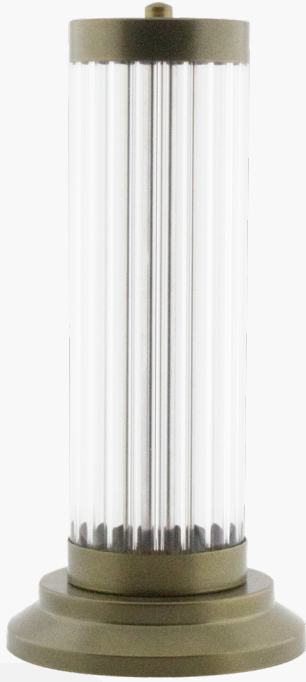

Regulus

Dokunmatik, Şarjlı Masa Lambası
Touch-rechargeable Table Lamp

Üst kafa / upper head

80mm

Alt / Lower

100mm

Şarj / Charge

Işık Kontrol Tuşu
Light Control Button

290mm

Teknik Özellikler

Technical Specifications

Model No : Regulus

Watt : 1W 3W 5W

Led : SMD SAMSUNG

CRI : 80

Lumen : 550

5W Led Çalışma Süresi / 5W Operation Time: 12/24/48

Led Renk / Led Color: 2700K

Çalışma Gerilimi / Operation Voltage: DC 5V/1A

Batarya / Battery: Li-ion 2x18650-3.7V

Malzeme / Material: N66

Kısılabilir / Dimmable: 3 seviye (%40 - %70 - %100)

KROM

SİYAH

Metal Renk / Color

“Abajur” istediğiniz renkte yapılı
“Lampshade” is made in the color you want

Şarj Adaptörü / Charging Adapter

105mm