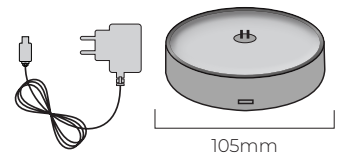

Metal Renk / Color

“Abajur” istediğiniz renkte yapılı
“Lampshade” is made in the color you want

Şarj Adaptörü / Charging Adapter