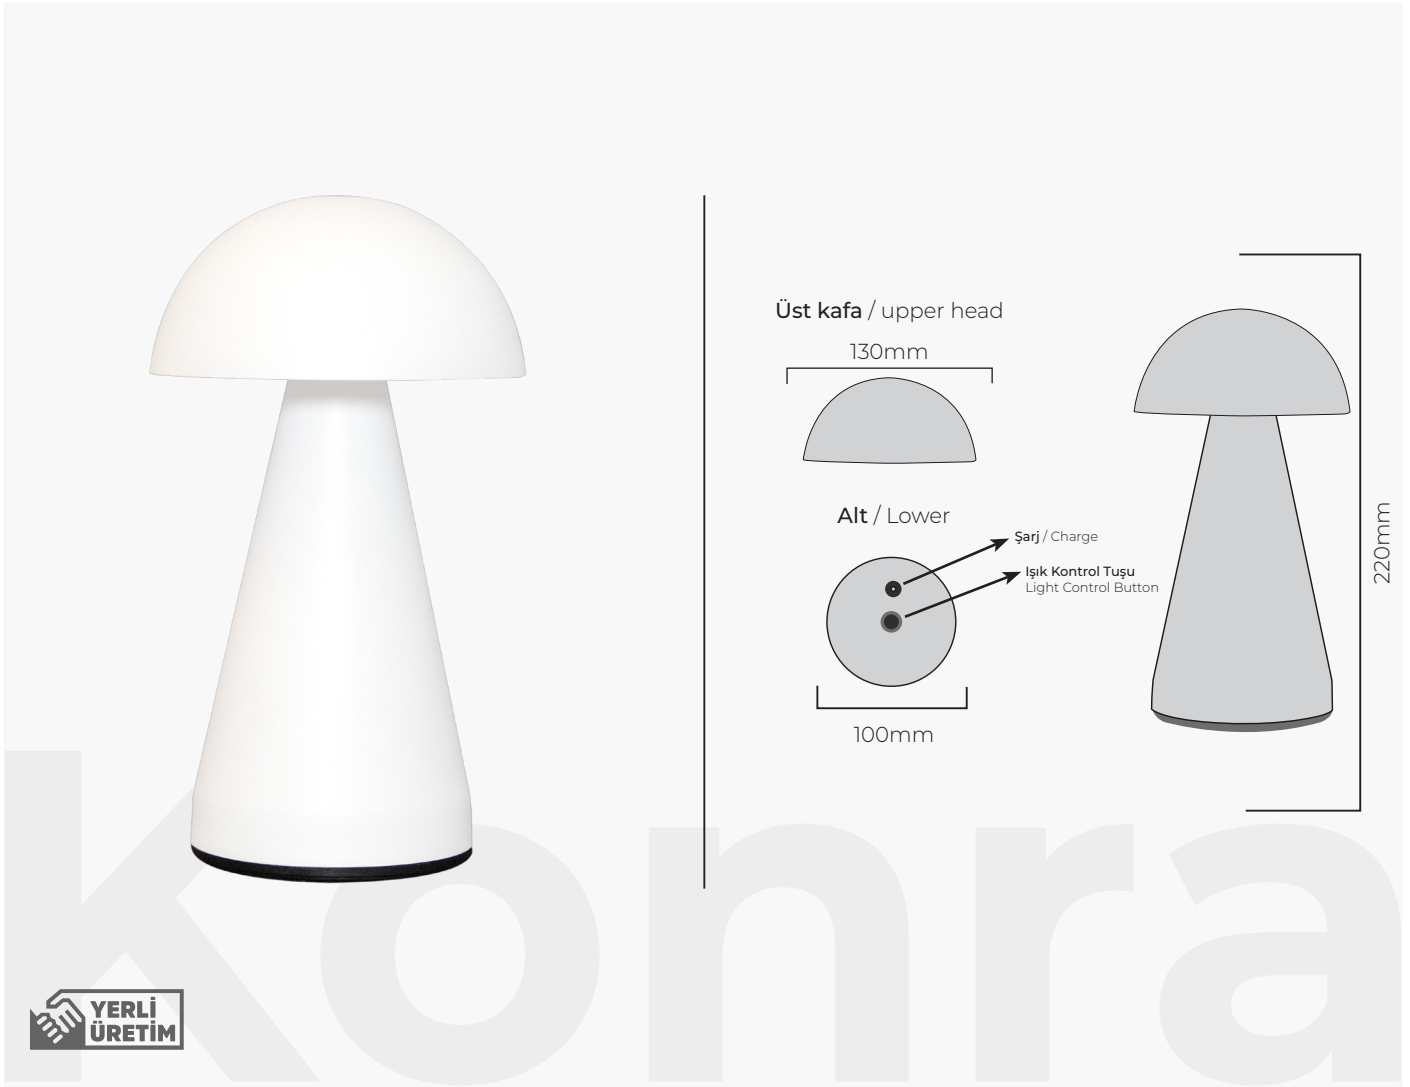

Konra

Dokunmatik, Şarjlı Masa Lambası

Touch-rechargeable Table Lamp

Teknik Özellikler

Technical Specifications

Model No	: Konra
Watt	: 1W 3W 5W
Led	: SMD SAMSUNG
CRI	: 80
Lumen	: 550
5W Led Çalışma Süresi / 5W Operation Time:	12/24/48
Led Renk / Led Color:	2700K
Çalışma Gerilimi / Operation Voltage:	DC 5V/1A
Batarya / Battery:	Li-ion 2x18650-3.7V
Malzeme / Material:	N66
Kısılabilir / Dimmable:	3 seviye (%40 - %70 - %100)
Net ağırlık / Net weight:	660 gr

Renk Seçenekleri / Color Options

(İsteğe bağlı olarak boya ile renklendirme seçeneği mevcuttur.)
(Optionally, the option to colour with paint is available.)

Metal Renk / Color

“Abajur” istediğiniz renkte yapılı
“Lampshade” is made in the color you want