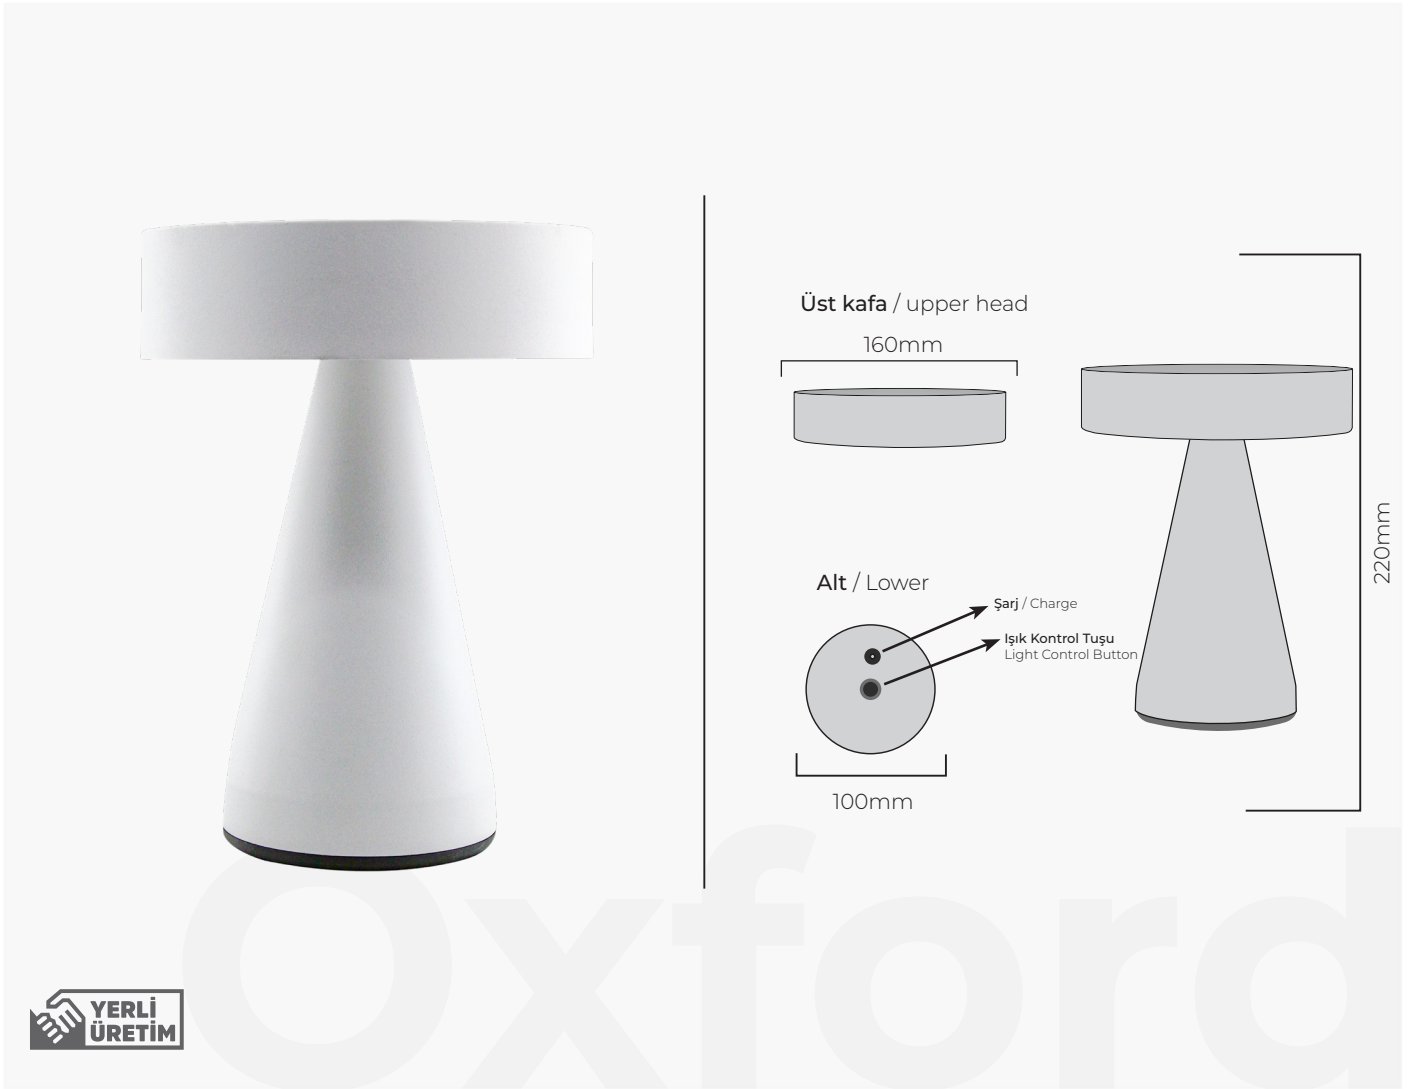

Oxford

Dokunmatik, Şarjlı Masa Lambası

Touch-rechargeable Table Lamp

Teknik Özellikler

Technical Specifications

Model No	: Oxford
Watt	: 1W 3W 5W
Led	: SMD SAMSUNG
CRI	: 80
Lumen	: 550
5W Led Çalışma Süresi / 5W Operation Time:	12/24/48
Led Renk / Led Color:	2700K
Çalışma Gerilimi / Operation Voltage:	DC 5V/1A
Batarya / Battery:	Li-ion 2x18650-3.7V
Malzeme / Material:	N66
Kısılabilir / Dimmable:	3 seviye (%40 - %70 - %100)
Net ağırlık / Net weight:	660 gr

Renk Seçenekleri / Color Options

(İsteğe bağlı olarak boya ile renklendirme seçeneği mevcuttur.)
(Optionally, the option to colour with paint is available.)

Metal Renk / Color

“Abajur” istediğiniz renkte yapılı
“Lampshade” is made in the color you want