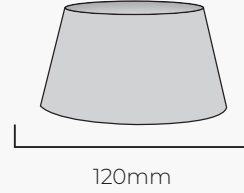

Anilam

Dokunmatik, Şarjlı Masa Lambası

Touch-rechargeable Table Lamp

Üst kafa / Upper head

Alt / Lower

Teknik Özellikler

Technical Specifications

Model No : Alnilam

Malzeme / Material: N66

Kısılabilir / Dimmable: 3 seviye (%40 - %70 - %100)

Net ağırlık / Net weight: 660 gr

Renk Seçenekleri / Color Options

(İsteğe bağlı olarak boya ile renklendirme seçeneği mevcuttur.)