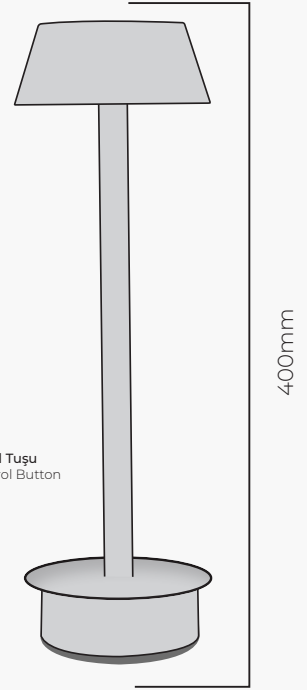

Anilam

Dokunmatik, Şarjlı Masa Lambası

Touch-rechargeable Table Lamp

Üst kafa / Upper head

Alt / Lower

Teknik Özellikler

Technical Specifications

Model No : Alnilam

Watt : 1W 3W 5W

Led : SMD SAMSUNG

CRI : 80

Lumen : 550

5W Led Çalışma Süresi / 5W Operation Time: 12/24/48

Led Renk / Led Color: 2700K

Çalışma Gerilimi / Operation Voltage: DC 5V/1A

Batarya / Battery: Li-ion 2x18650-3.7V

Malzeme / Material: N66

Kısılabilir / Dimmable: 3 seviye (%40 - %70 - %100)

Net ağırlık / Net weight: 660 gr

Renk Seçenekleri / Color Options

(İsteğe bağlı olarak boya ile renklendirme seçeneği mevcuttur.)