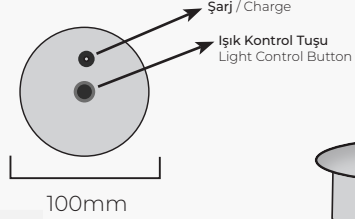

Anilam

Dokunmatik, Şarjlı Masa Lambası

Touch-rechargeable Table Lamp

Üst kafa / Upper head

Alt / Lower

Teknik Özellikler

Technical Specifications

Model No : Alnilam

Malzeme / Material: N66

Kısılabilir / Dimmable: 3 seviye (%40 - %70 - %100)

Net ağırlık / Net weight: 660 gr

Renk Seçenekleri / Color Options

(İsteğe bağlı olarak boya ile renklendirme seçeneği mevcuttur.)