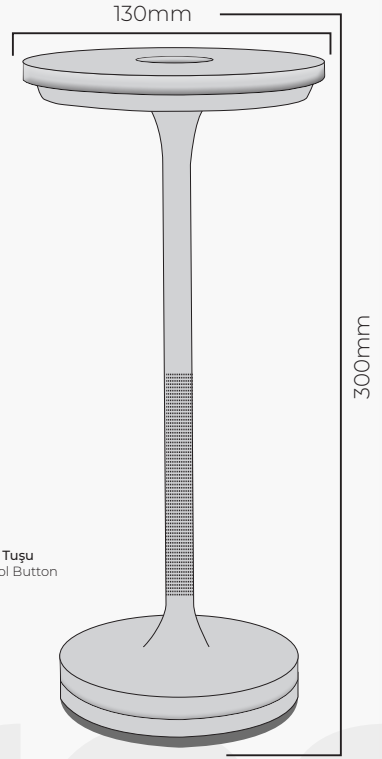

Casares

Dokunmatik, Şarjlı Masa Lambası

Touch-rechargeable Table Lamp

Üst kafa / Upper head

120mm

Alt / Lower

110mm

Teknik Özellikler

Technical Specifications

Model No : Casares

Watt : 1W 3W 5W

Led : SMD SAMSUNG

CRI : 80

Lumen : 550

5W Led Çalışma Süresi / Operation Time: 6 /12/24

Led Renk / Led Color: 2700K

Çalışma Gerilimi / Operation Voltage: DC 5V/1A

Batarya / Battery: Li-ion 1x18650-3.7V

Malzeme / Material: N66

Kısılabilir / Dimmable: 3 seviye (%40 - %70 - %100)

Net ağırlık / Net weight: 600 gr

Renk Seçenekleri / Color Options

105mm