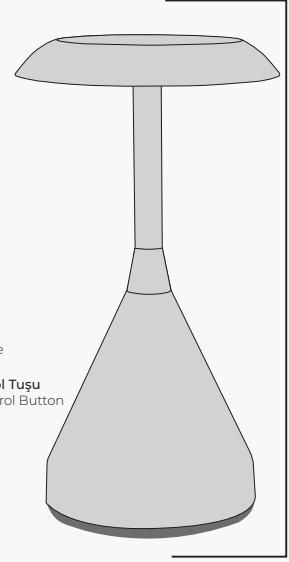

Fuga

Dokunmatik, Şarjlı Masa Lambası

Touch-rechargeable Table Lamp

Üst kafa / upper head

110mm

Alt / Lower

Şarj / Charge

Işık Kontrol Tuşu
Light Control Button

100mm

220mm

Teknik Özellikler

Technical Specifications

Model No	: Fuga
Watt	: 1W 3W 5W
Led	: SMD SAMSUNG
CRI	: 80
Lumen	: 550

5W Led Çalışma Süresi / 5W Operation Time: 12/24/48

Led Renk / Led Color: 2700K

Çalışma Gerilimi / Operation Voltage: DC 5V/1A

Batarya / Battery: Li-ion 2x18650-3.7V

Malzeme / Material: N66

Kısılabilir / Dimmable: 3 seviye (%40 - %70 - %100)

Net ağırlık / Net weight: 660 gr

Renk Seçenekleri / Color Options

(İsteğe bağlı olarak boya ile renklendirme seçeneği mevcuttur.)

(Optionally, the option to colour with paint is available.)

Metal Renk / Color

"Abajur" istediğiniz renkte yapılı
"Lampshade" is made in the color you want

Şarj Adaptörü / Charging Adapter

105mm