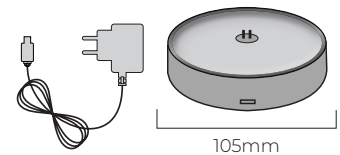

Metal Renk / Color

"Abajur" istediğiniz renkte yapılı
"Lampshade" is made in the color you want

Şarj Adaptörü / Charging Adapter