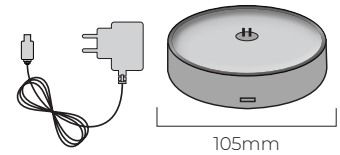

Metal Renk / Color

“Abajur” istediğiniz renkte yapılı
“Lampshade” is made in the color you want

Şarj Adaptörü / Charging Adapter