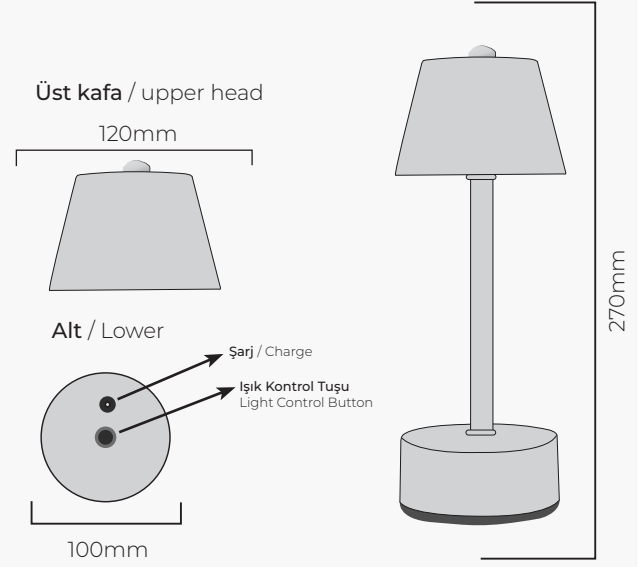

Capella

Dokunmatik, Şarjlı Masa Lambası

Touch-rechargeable Table Lamp

Teknik Özellikler

Technical Specifications

Model No	: Capella
Watt	: 1W 3W 5W
Led	: SMD SAMSUNG
CRI	: 80
Lumen	: 550

5W Led Çalışma Süresi / 5W Operation Time: 12/24/48

Led Renk / Led Color: 2700K

Çalışma Gerilimi / Operation Voltage: DC 5V/1A

Batarya / Battery: Li-ion 2x18650-3.7V

Malzeme / Material: N66

Kısılabilir / Dimmable: 3 seviye (%40 - %70 - %100)

Net ağırlık / Net weight: 660 gr