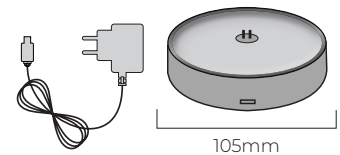

Metal Renk / Color

“Abajur” istediğiniz renkte yapılı
“Lampshade” is made in the color you want

Şarj Adaptörü / Charging Adapter