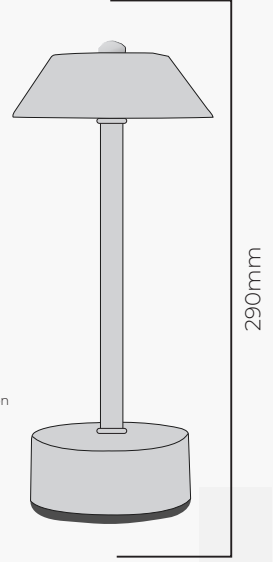

Rigel

Dokunmatik, Şarjlı Masa Lambası

Touch-rechargeable Table Lamp

Üst kafa / upper head

120mm

Alt / Lower

100mm

Şarj / Charge

Işık Kontrol Tuşu
Light Control Button

290mm

Teknik Özellikler

Technical Specifications

Model No	: Rigel
Watt	: 1W 3W 5W
Led	: SMD SAMSUNG
CRI	: 80
Lumen	: 550

5W Led Çalışma Süresi / 5W Operation Time: 12/24/48

Led Renk / Led Color: 2700K

Çalışma Gerilimi / Operation Voltage: DC 5V/1A

Batarya / Battery: Li-ion 2x18650-3.7V

Malzeme / Material: N66

Kısılabilir / Dimmable: 3 seviye (%40 - %70 - %100)

Net ağırlık / Net weight: 660 gr