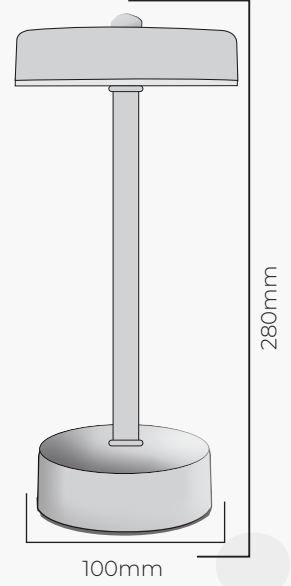

Gemini

Dokunmatik, Şarjlı Masa Lambası

Touch-rechargeable Table Lamp

Üst kafa / upper head
120mm

Teknik Özellikler

Technical Specifications

Model No	: Gemini
Watt	: 1W 3W 5W
Led	: SMD SAMSUNG
CRI	: 80
Lumen	: 550

5W Led Çalışma Süresi / 5W Operation Time: 12/24/48

Led Renk / Led Color: 2700K

Çalışma Gerilimi / Operation Voltage: DC 5V/1A

Batarya / Battery: Li-ion 2x18650-3.7V

Malzeme / Material: N66

Kısılabilir / Dimmable: 3 seviye (%40 - %70 - %100)

Net ağırlık / Net weight: 660 gr

Renk Seçenekleri / Color Options

(İsteğe bağlı olarak boya ile renklendirme seçeneği mevcuttur.)

(Optionally, the option to colour with paint is available.)

Metal Renk / Color