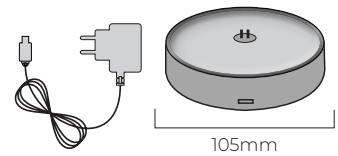

Sirius

Dokunmatik, Şarjlı Masa Lambası

Touch-rechargeable Table Lamp

Üst kafa / upper head

120mm

280mm

Teknik Özellikler

Technical Specifications

Model No	: Sirius
Watt	: 1W 3W 5W
Led	: SMD SAMSUNG
CRI	: 80
Lumen	: 550
Led Çalışma Süresi / Operation Time:	12/24/48
Led Renk / Led Color:	2700K
Çalışma Gerilimi / Operation Voltage:	DC 5V/1A
Batarya / Battery:	Li-ion 2x18650-3.7V
Malzeme / Material:	N66
Kısılabilir / Dimmable:	3 seviye (%40 - %70 - %100)
Net ağırlık / Net weight:	950 gr

Renk Seçenekleri / Color Options

(İsteğe bağlı olarak boya ile renklendirme seçeneği mevcuttur.)
(Optionally, the option to colour with paint is available.)

Renk / Color

Şarj Adaptörü / Charging Adapter

105mm